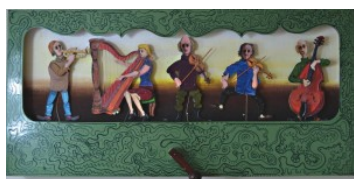

Pantinophone quintet